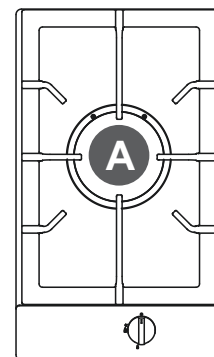

DISPOSIÇÃO QUEIMADOR

A 1 QUEIMADOR DUAL FLAME: 4 KW