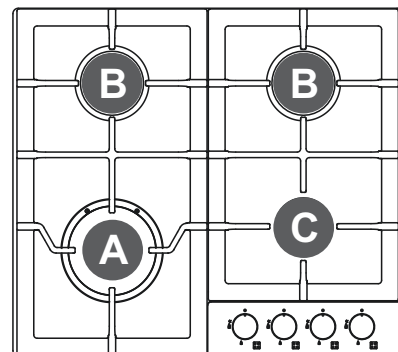

DISPOSIÇÃO QUEIMADORES

- **A** 1 QUEIMADOR DUAL FLAME: 4 KW
- **B** 2 QUEIMADORES SEMIRRÁPIDO: 1,75 KW
- **C** 1 QUEIMADOR AUXILIAR: 1 KW