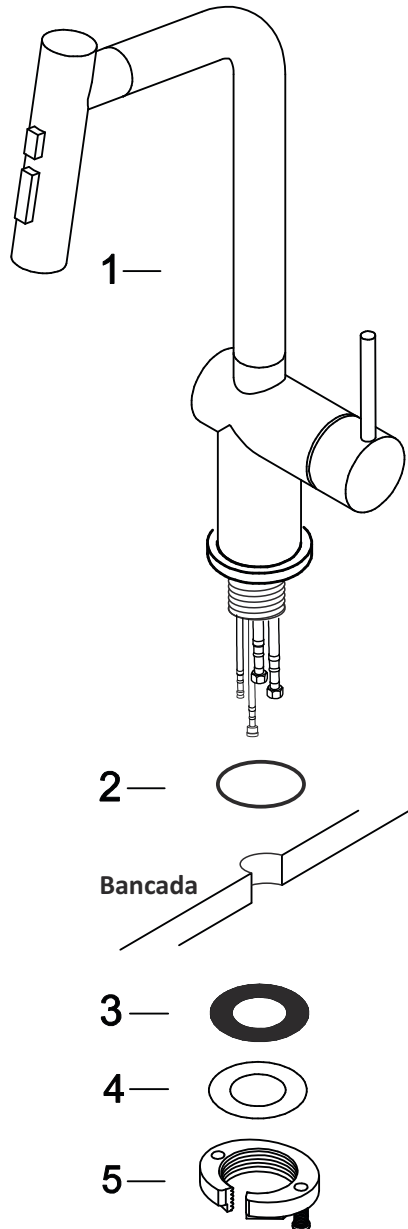

Monte os componentes na ordem da figura abaixo

Componentes:

Dimensão:

Componentes

- 1 - Misturador
- 2 - Anel de Nylon
- 3 - Arruela de Vedação
- 4 - Arruela metálica
- 5 - Porca de fixação rápida
- 6 - Contra peso

Acessórios

INSTALAÇÃO

01) A dimensão do furo é de $\varnothing 35\text{mm}$ e a espessura do tampo deverá ser de no máximo 30mm.

INSTALAÇÃO

02) Encaixe o misturador no furo da bancada e fixe-o com os componente conforme imagem abaixo.

INSTALAÇÃO

03) Recomenda-se que o comando fique à direita. Conecte os flexíveis (5), apertando-os com as mãos. A figura abaixo indica a ligação para água quente e fria.

Instale o contra peso no tubo extensor flexível. O retorno da bica para a posição inicial é promovido por este componente, dessa forma, a posição de instalação deve considerar que o contra peso gere uma carga.