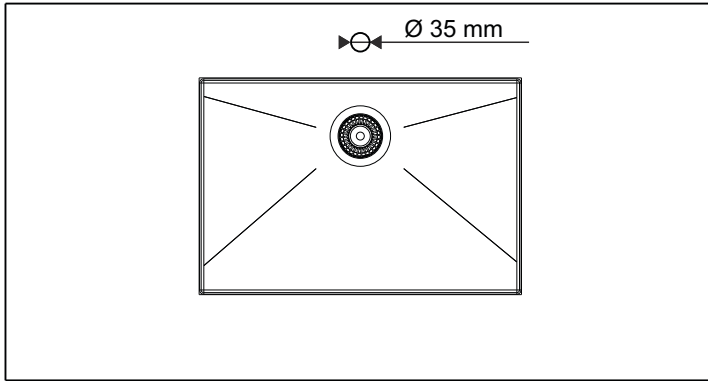

Monte os componentes na ordem da figura abaixo

Componentes:

Dimensão:

Componentes

- 1 - Misturador
- 2 - Anel de Nylon
- 3 - Arruela de Vedação
- 4 - Arruela metálica
- 5 - Porca de fixação rápida
- 6 - Contra peso

Acessórios

INSTALAÇÃO

01) A dimensão do furo é de $\varnothing 35\text{mm}$ e a espessura do tampo deverá ser de no máximo 30mm.

INSTALAÇÃO

02) Encaixe o misturador no furo da bancada e fixe-o com os componente conforme imagem abaixo.