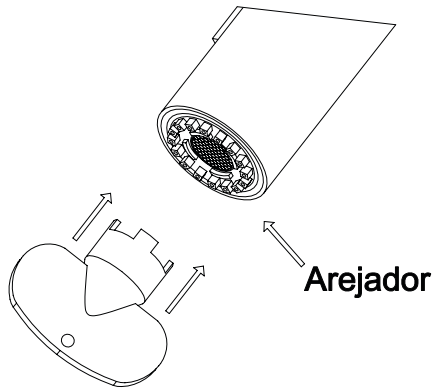

LIMPEZA E CONSERVAÇÃO

A limpeza pode ser feita apenas com água, um pano macio e sabão neutro. Sempre após o seu uso e/ou limpeza, é aconselhado deixar a peça seca. Não é aconselhável usar nenhum produto abrasivo, por exemplo: palha de aço, polidor de metais, produtos à base de cloro, hipoclorito, água sanitária, etc. Muito importante limpar o arejador, para que não venha a prejudicar o desempenho do misturador monocomando, sempre tendo cuidado para não danificá-lo.

DICA RÁPIDA

Para um funcionamento adequado, quando em conjunto com sistemas de aquecimento, verifique a compatibilidade.