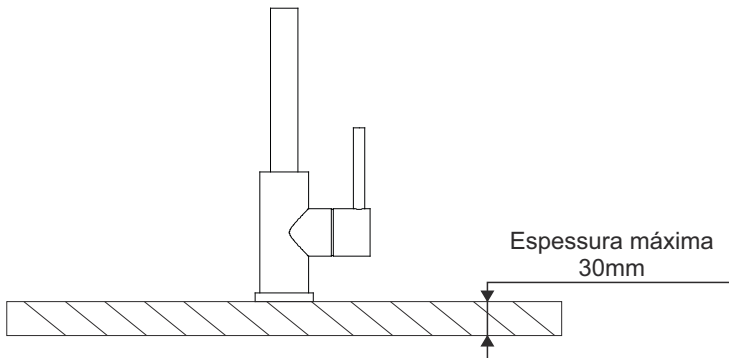

Monte os componentes na ordem da figura abaixo

Componentes:

Dimensão:

Componentes

- 1 - Misturador
- 2 - Anel de Nylon
- 3 - Arruela de Vedação
- 4 - Arruela metálica
- 5 - Porca de fixação rápida
- 6 - Contra peso

Acessórios

INSTALAÇÃO

01) A dimensão do furo é de $\varnothing 35\text{mm}$ e a espessura do tampo deverá ser de no máximo 30mm.

INSTALAÇÃO

02) Encaixe o misturador no furo da bancada e fixe-o com os componente conforme imagem abaixo.