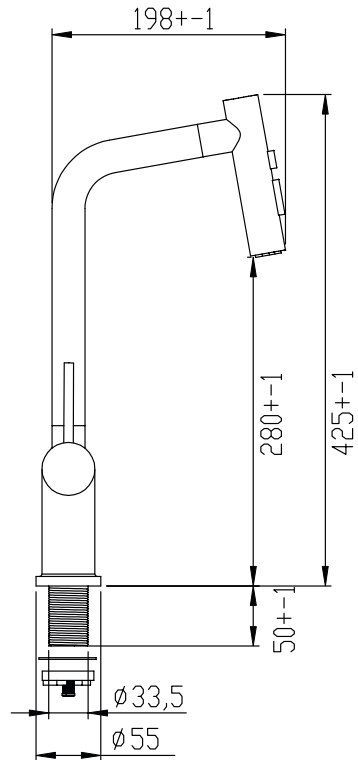

Serviço de Atendimento ao Consumidor - SAC

Fone: (46) 3547-8301

Whatsapp (46) 98801-5646

sac@debacco.com.br

www.debacco.com.br

 **DeBacco**

DADOS TÉCNICOS

Peso Líquido	2,010 Kg
Peso Bruto	2,380 Kg
Pressão mínima de trabalho (mca)	8
Pressão máxima de trabalho (mca)	40
Vazão com mínima de (mca)	2,500 L/min

Monte os componentes na ordem da figura abaixo

Componentes:

Dimensão:

Componentes

- 1 - Misturador
- 2 - Anel de Nylon
- 3 - Arruela de Vedação
- 4 - Arruela metálica
- 5 - Porca de fixação rápida
- 6 - Contra peso

Acessórios

INSTALAÇÃO

01) A dimensão do furo é de $\varnothing 35\text{mm}$ e a espessura do tampo deverá ser de no máximo 30mm.

INSTALAÇÃO

02) Encaixe o misturador no furo da bancada e fixe-o com os componente conforme imagem abaixo.

INSTALAÇÃO

03) Recomenda-se que o comando fique à direita. Conecte os flexíveis (5), apertando-os com as mãos. A figura abaixo indica a ligação para água quente e fria.

Instale o contra peso no tubo extensor flexível. O retorno da bica para a posição inicial é promovido por este componente, dessa forma, a posição de instalação deve considerar que o contra peso gere uma carga.