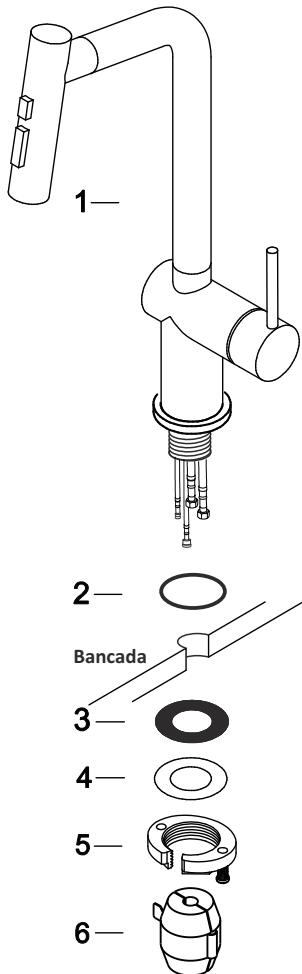

Serviço de Atendimento ao Consumidor - SAC

Fone: (46) 3547-8301

Whatsapp (46) 98801-5646

sac@debacco.com.br

www.debacco.com.br

 **DeBacco**

DADOS TÉCNICOS

Peso Líquido	2,010 Kg
Peso Bruto	2,380 Kg
Pressão mínima de trabalho (mca)	8
Pressão máxima de trabalho (mca)	40
Vazão com mínima de (mca)	2,500 L/min

Monte os componentes na ordem da figura abaixo

Componentes:

Dimensão:

Componentes

- 1 - Misturador
- 2 - Anel de Nylon
- 3 - Arruela de Vedação
- 4 - Arruela metálica
- 5 - Porca de fixação rápida
- 6 - Contra peso

Acessórios

INSTALAÇÃO

01) A dimensão do furo é de $\varnothing 35\text{mm}$ e a espessura do tampo deverá ser de no máximo 30mm.

INSTALAÇÃO

02) Encaixe o misturador no furo da bancada e fixe-o com os componente conforme imagem abaixo.

INSTALAÇÃO

03) Recomenda-se que o comando fique à direita. Conecte os flexíveis (5), apertando-os com as mãos. A figura abaixo indica a ligação para água quente e fria.

Instale o contra peso no tubo extensor flexível. O retorno da bica para a posição inicial é promovido por este componente, dessa forma, a posição de instalação deve considerar que o contra peso gere uma carga.