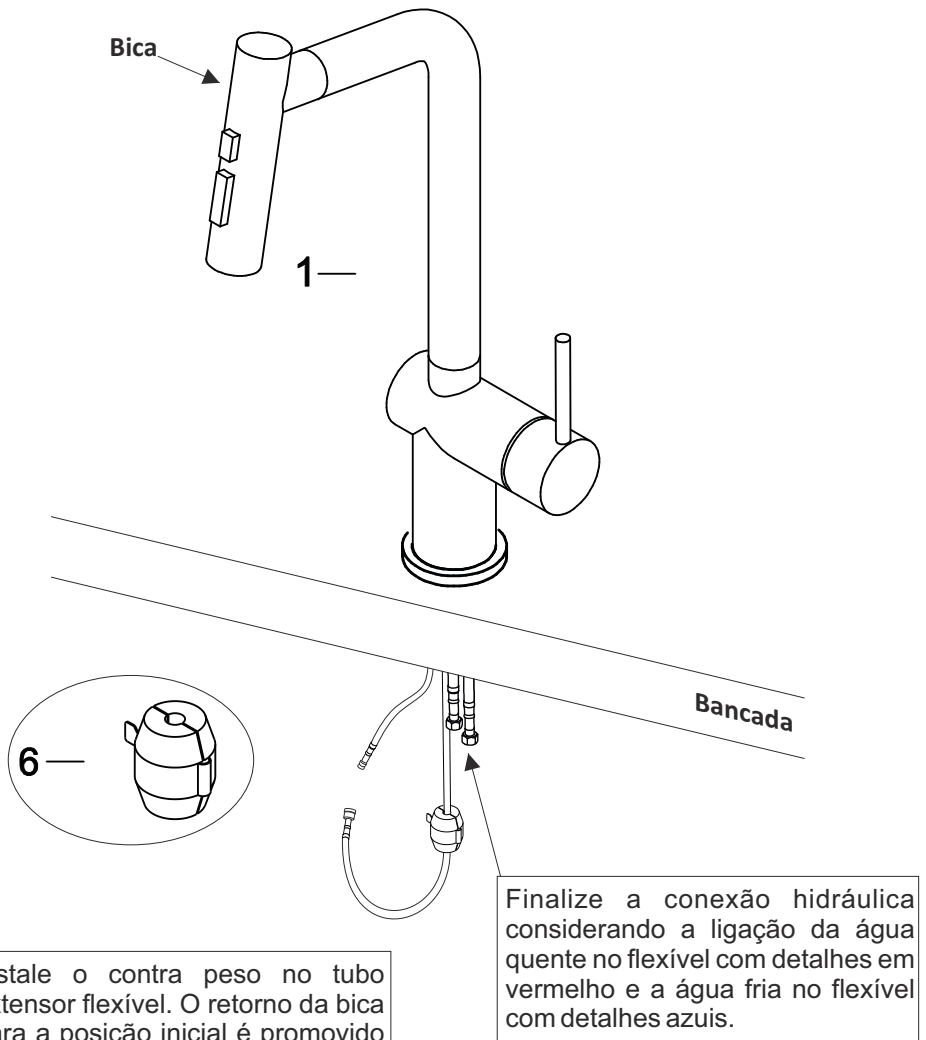

Monte os componentes na ordem da figura abaixo

Componentes:

Dimensão:

Componentes

- 1 - Misturador
- 2 - Anel de Nylon
- 3 - Arruela de Vedação
- 4 - Arruela metálica
- 5 - Porca de fixação rápida
- 6 - Contra peso

Acessórios

INSTALAÇÃO

01) A dimensão do furo é de $\varnothing 35\text{mm}$ e a espessura do tampo deverá ser de no máximo 30mm.

INSTALAÇÃO

02) Encaixe o misturador no furo da bancada e fixe-o com os componente conforme imagem abaixo.

INSTALAÇÃO

03) Recomenda-se que o comando fique à direita. Conecte os flexíveis (5), apertando-os com as mãos. A figura abaixo indica a ligação para água quente e fria.

Instale o contra peso no tubo extensor flexível. O retorno da bica para a posição inicial é promovido por este componente, dessa forma, a posição de instalação deve considerar que o contra peso gere uma carga.