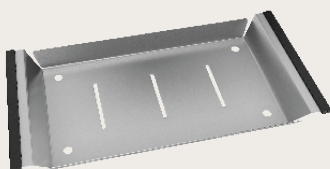

BANDEJA RETANGULAR RASA

COMPATÍVEL COM AS QUADRATINOS 80600, 50400 E 30400

REFERÊNCIA	MEDIDAS EXTERNAS	PROFUNDIDADE	CAIXA
20.04.00131	440 225	36	1 UN.

Medidas em milímetros