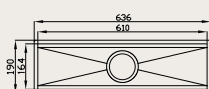

1- Considerar medidas da válvula e sifão.

Podem ocorrer variações de tonalidade devido ao processo de impressão.

CANAL ORGANIZADOR ÚMIDO

INSTALAÇÃO
UNDERMOUNT

VÁLVULA
4.1/2"

Imagem ilustrativa

DIFERENCIAIS

- Proporciona melhor aproveitamento de sua bancada, criando novos espaços em sua cozinha;
- Instalação no sistema undermount em granito, corian, silestone ou demais superfícies;
- Não inclui os acessórios.