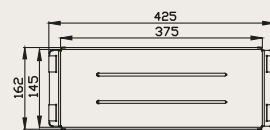

TÁBUA DE CORTE MULTIUSO

COMPATÍVEL COM AS CUBAS FUNZIONALE 228, 229 E 231

REFERÊNCIA	MEDIDAS EXTERNAS	CAIXA
20.04.00138	400 225	1 UN.

Medidas em milímetros

BANDEJA RETANGULAR PROFUNDA

COMPATÍVEL COM LINHA PRIMACORE