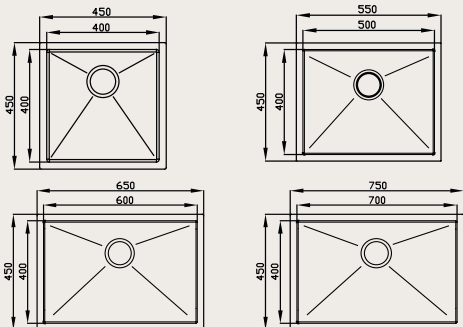

REFERÊNCIA	ACABAMENTO	ESPESSURA DO AÇO	INSTALAÇÃO	MEDIDAS EXTERNAS	MEDIDAS INTERNAS	PROFUNDIDADE¹ CUBA	FURO VÁLVULA
20.03.30400	ESCOVADO	1.2 MM	UNDERMOUNT	450 450	400 400	200	4.1/2"
20.03.50400	ESCOVADO	1.2 MM	UNDERMOUNT	550 450	500 400	200	4.1/2"
20.03.60400	ESCOVADO	1.2 MM	UNDERMOUNT	650 450	600 400	200	4.1/2"
20.03.70400	ESCOVADO	1.2 MM	UNDERMOUNT	750 450	700 400	200	4.1/2"

Medidas de corte acompanham cuba ou podem ser baixadas no site | Medidas em milímetros.

1- Considerar medidas da válvula e sifão.

Podem ocorrer variações de tonalidade devido ao processo de impressão.