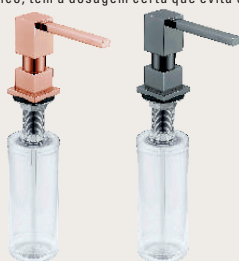

DOSADOR DE DETERGENTE LÍQUIDO

Fácil instalação e reabastecimento: para reabastecer o recipiente basta erguer o bico do dosador. Econômico, tem a dosagem certa que evita desperdício