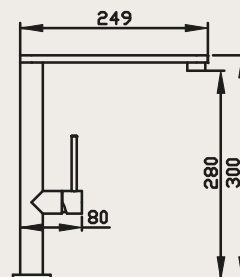

Medidas em milímetros.