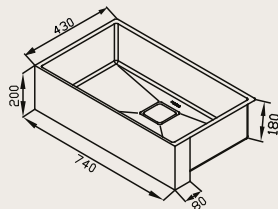

- Acabamento da superfície em PVD (Physical Vapor Deposition);
- Opção de cor: Rose Gold e Black Matte;
- Cuba de semi encaixe com 740 mm de largura em aço inox;
- Altura do avental dianteiro: 200 mm.