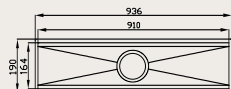

1- Considerar medidas da válvula e sifão.

Podem ocorrer variações de tonalidade devido ao processo de impressão.

CANAL ORGANIZADOR ÚMIDO

INSTALAÇÃO
UNDERMOUNT

VÁLVULA
4.1/2"

Imagem ilustrativa

DIFERENCIAIS

- Proporciona melhor aproveitamento de sua bancada, criando novos espaços em sua cozinha;
- Instalação no sistema undermount em granito, corian, silestone ou demais superfícies;
- Não inclui os acessórios.