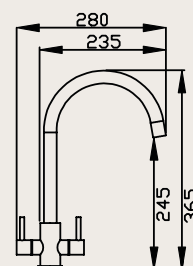

Medidas em milímetros.