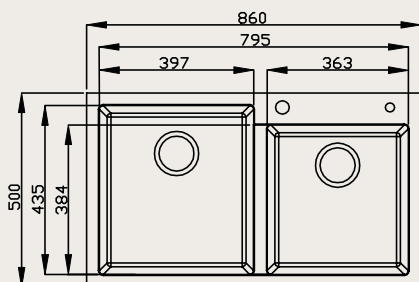

REFERÊNCIA	ACABAMENTO	ESPESSURA	INSTALAÇÃO	MEDIDAS EXTERNAS	MEDIDAS INTERNAS	PROFUNDIDADE¹ CUBA	FURO VÁLVULA
20.03.86120	QUARTZO BRANCO	10 MM	UNDERMOUNT	860 500	795 435	215	4.1/2"
20.03.86100	QUARTZO PRETO						

Medidas de corte acompanham cuba ou podem ser baixadas no site | Medidas em milímetros.

1- Considerar medidas da válvula e sifão.

Podem ocorrer variações de tonalidade devido ao processo de impressão.