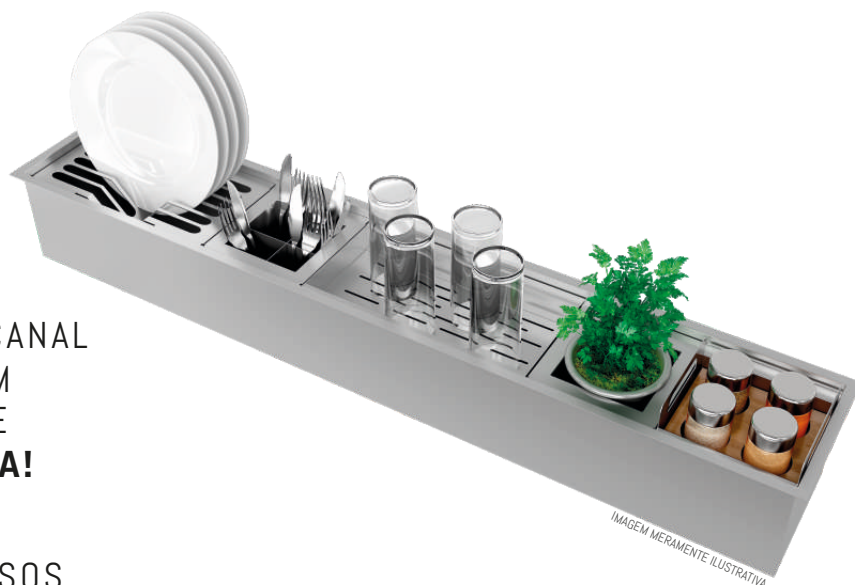

**PERSONALIZE O CANAL
ORGANIZADOR COM
OS ACESSÓRIOS DE
SUA PREFERÊNCIA!**

ACESSÓRIOS AVULSOS