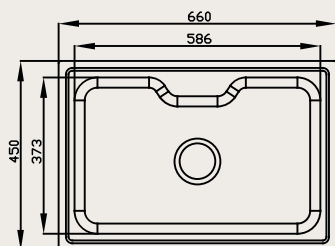

REFERÊNCIA	FUOS¹	ACABAMENTO	ESPESSURA DO AÇO	INSTALAÇÃO	MEDIDAS EXTERNAS	MEDIDAS INTERNAS	PROFUNDIDADE² CUBA	FURO VÁLVULA
20.03.20231	COM	ACETINADO	1,0MM	UNDERMOUNT	660 450	586 373	215	4,1/2"
20.03.23231	SEM							
20.03.20239	COM							

Medidas de corte acompanham cuba ou podem ser baixadas no site. | Medidas em milímetros.

1- Com furo para a instalação de misturador.

2- Considerar medidas da válvula e sifão.

Podem ocorrer variações de tonalidade devido ao processo de impressão.