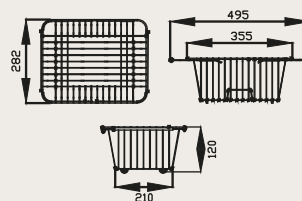

ARAMADO ESCORREDOR MULTIUSO

REFERÊNCIA	MEDIDAS EXTERNAS	PROFUNDIDADE	ACABAMENTO	CAIXA
20.04.00101	355 282	120	CROMADO	5 UN.

Medidas em milímetros | Medidas com o extensor aberto - 495mm