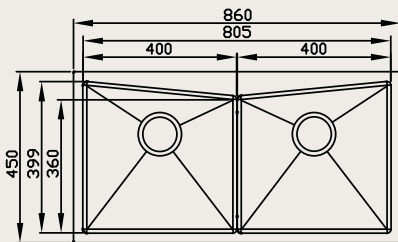

REFERÊNCIA	ACABAMENTO	ESPESSURA DO AÇO	INSTALAÇÃO	MEDIDAS EXTERNAS	MEDIDAS INTERNAS	PROFUNDIDADE¹ CUBA	FURO VÁLVULA
20.03.80700	ESCOVADO	1.2MM	UNDERMOUNT	860 450	805 399	229	4.1/2"

Medidas de corte acompanham cuba ou podem ser baixadas no site | Medidas em milímetros.

1- Considerar medidas da válvula e sifão.

Podem ocorrer variações de tonalidade devido ao processo de impressão.