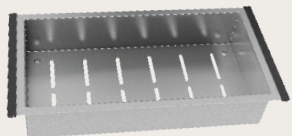

ACESSÓRIOS

BANDEJA RETANGULAR PROFUNDA

COMPATÍVEL COM A LINHA QUADRATINO SEM CANAL

REFERÊNCIA	MEDIDAS EXTERNAS	PROFUNDIDADE	CAIXA
20.04.00130	440 225	83	1 UN.

Medidas em milímetros