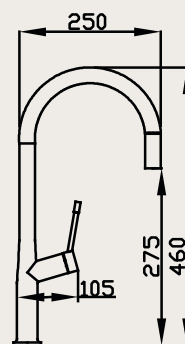

Medidas em milímetros.