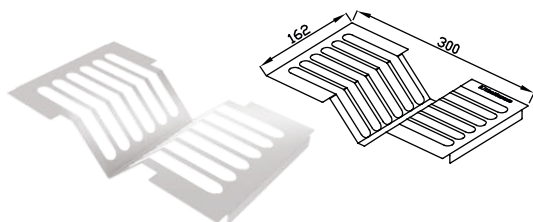

ESCORREDOR DE PRATOS
REF. 20.04.00118 • 300 mm