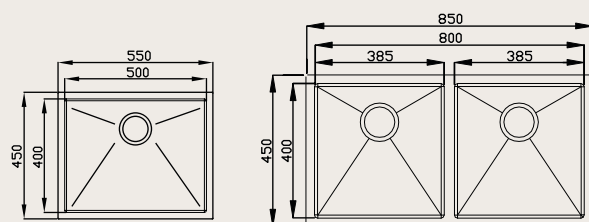

REFERÊNCIA	ACABAMENTO	ESPESSURA DO AÇO	INSTALAÇÃO	MEDIDAS EXTERNAS	MEDIDAS INTERNAS	PROFUNDIDADE¹ CUBA	FURO VÁLVULA
20.03.90750	PVD NANO BLACK MATTE	0.9 MM	UNDERMOUNT	550 450	500 400	200	4.1/2"
20.03.90780				850 450	800 400		

Medidas de corte acompanham cuba ou podem ser baixadas no site | Medidas em milímetros.

1- Considerar medidas da válvula e sifão.

Podem ocorrer variações de tonalidade devido ao processo de impressão.