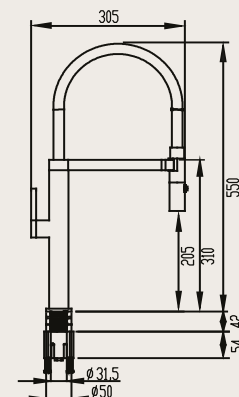

Medidas em milímetros.