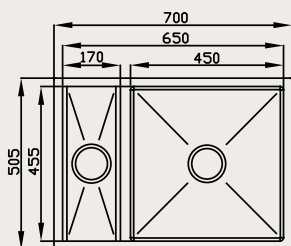

REFERÊNCIA	ACABAMENTO	ESPESSURA DO AÇO	INSTALAÇÃO	MEDIDAS EXTERNAS	MEDIDAS INTERNAS	PROFUNDIDADE¹ CUBA	FURO VÁLVULA
20.03.80400	ESCOVADO	1.2 MM	UNDERMOUNT	700 505	650 455	Principal 200 Auxiliar 150	4 1/2"

Medidas de corte acompanham cuba ou podem ser baixadas no site | Medidas em milímetros.

1- Considerar medidas da válvula e sifão.

Podem ocorrer variações de tonalidade devido ao processo de impressão.