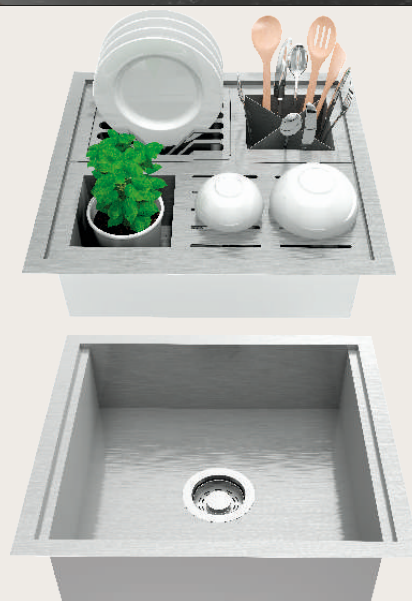

Multifuncionalidade na sua cozinha

CANAL ORGANIZADOR ÚMIDO QUADRATINO

INSTALAÇÃO
UNDERMOUNT

VÁLVULA
4.1/2"
SUPER

ACESSÓRIOS
INCLUSOS

Imagem Ilustrativa

DIFERENCIAIS

- Funcional por permitir ser utilizado também como cuba, este modelo de canal proporciona você ter dois produtos em um;
- Instalação no sistema undermount em granito, corian, silestone ou demais superfícies;
- Acessório incluso.