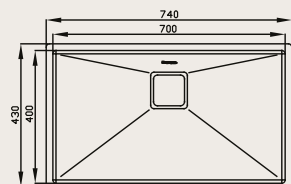

- Acabamento da superfície em PVD (Physical Vapor Deposition);
- Opção de cor: Rose Gold e Black Matte;
- Cuba de semi encaixe com 740 mm de largura em aço inox;
- Altura do avental dianteiro: 200 mm.