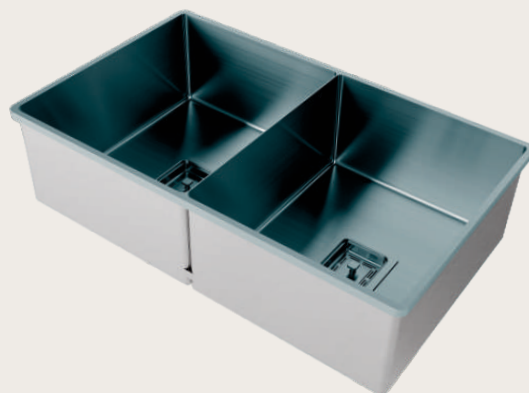

INSTALAÇÃO
SEMI TOPMOUNT

VÁLVULA
QUADRADA 4.1/2" NA COR
DO ACABAMENTO

MISTURADORES
MONOCOMANDO
OPCIONAIS

PÁG 26 À 33

NÃO COMPATÍVEL
COM TRITURADOR
DE RESÍDUOS

DIFERENCIAIS

- Acabamento da superfície em PVD (Physical Vapor Deposition);
- Opção de cor somente: Black Matte;
- Sistema único de fixação Semi Topmount, onde uma porção da cuba (25 mm) fica aparente por cima da bancada.