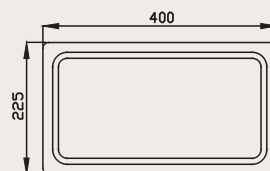

TÁBUA DE CORTE MULTIUSO

COMPATÍVEL COM AS CUBAS FUNZIONALE 228, 229 E 231

REFERÊNCIA	MEDIDAS EXTERNAS	CAIXA
20.04.00138	400 225	1 UN.

Medidas em milímetros