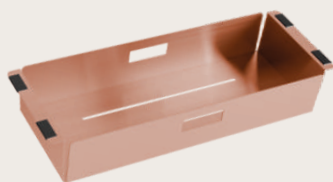

TÁBUA DE CORTE MULTIUSO

COMPATÍVEL COM AS CUBAS FUNZIONALE 228, 229 E 231

REFERÊNCIA	MEDIDAS EXTERNAS	CAIXA
20.04.00138	400 225	1 UN.

Medidas em milímetros

BANDEJA RETANGULAR PROFUNDA

COMPATÍVEL COM LINHA PRIMACORE