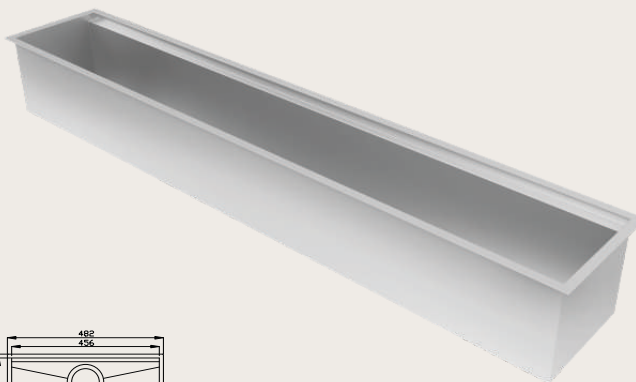

1- Considerar medidas da válvula e sifão.

Podem ocorrer variações de tonalidade devido ao processo de impressão.

CANAL ORGANIZADOR ÚMIDO

INSTALAÇÃO
UNDERMOUNT

VÁLVULA
4.1/2"

Imagem ilustrativa

DIFERENCIAIS

- Proporciona melhor aproveitamento de sua bancada, criando novos espaços em sua cozinha;
- Instalação no sistema undermount em granito, corian, silestone ou demais superfícies;
- Não inclui os acessórios.