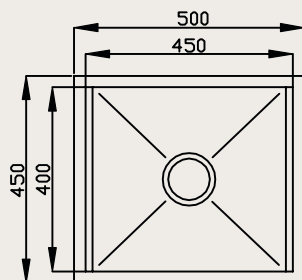

REFERÊNCIA	ACABAMENTO	ESPESSURA DO AÇO	INSTALAÇÃO	MEDIDAS EXTERNAS	MEDIDAS INTERNAS	PROFUNDIDADE ¹ CUBA	FURO VÁLVULA
20.03.10450	ESCOVADO	0.8 MM	UNDERMOUNT	450 500	400 450	140	4.1/2"

Medidas de corte acompanham cuba ou podem ser baixadas no site | Medidas em milímetros.