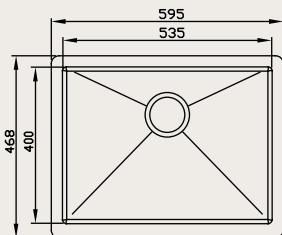

REFERÊNCIA	ACABAMENTO	ESPESSURA DO AÇO	INSTALAÇÃO	MEDIDAS EXTERNAS	MEDIDAS INTERNAS	PROFUNDIDADE ¹ CUBA	FURO VÁLVULA
20.03.80800	ESCOVADO	1.2 MM	SEMI ENCAIXE	595 468	535 400	210	4.1/2"

Medidas de corte acompanham cuba ou podem ser baixadas no site | Medidas em milímetros.