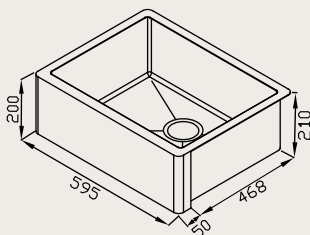

REFERÊNCIA	ACABAMENTO	ESPESSURA DO AÇO	INSTALAÇÃO	MEDIDAS EXTERNAS	MEDIDAS INTERNAS	PROFUNDIDADE ¹ CUBA	FURO VÁLVULA
20.03.80800	ESCOVADO	1.2 MM	SEMI ENCAIXE	595 468	535 400	210	4.1/2"

Medidas de corte acompanham cuba ou podem ser baixadas no site | Medidas em milímetros.