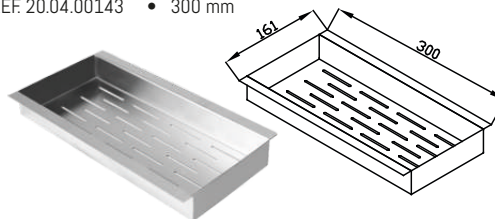

ESCORREDOR DE UTENSÍLIOS
REF. 20.04.00143 • 300 mm