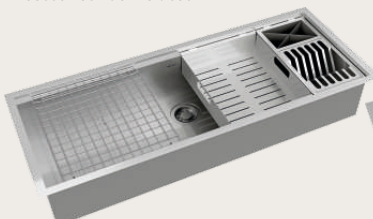

INSTALAÇÃO
UNDERMOUNT

VÁLVULA
4.1/2"
SUPER

Imagem Ilustrativa

DIFERENCIAIS

- Acabamento em aço inox escovado, proporcionando ao seu ambiente ainda mais beleza;
- Orientamos que a instalação seja no sistema undermount (por baixo da bancada);
- Modelo com cuba individual, ideal para diferentes estilos e projetos.
- Acessórios não inclusos.