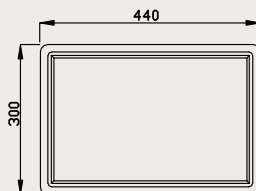

Medidas em milímetros | Medidas com o extensor aberto - 495mm

ACESSÓRIOS

TÁBUA DE CORTE

COMPATÍVEL COM A LINHA QUADRATINO SEM CANAL

REFERÊNCIA	MEDIDAS EXTERNAS	CAIXA
20.04.00225	440 300	1 UN.

Medidas em milímetros