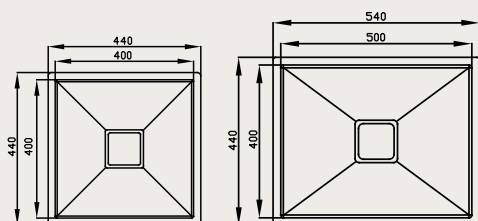

1- Considerar medidas da válvula e sifão.

Podem ocorrer variações de tonalidade devido ao processo de impressão.

PRIMACCORE | 400 E 500

PÁG 26 À 33

DIFERENCIAIS

- Acabamento da superfície em PVD (Physical Vapor Deposition);
- Opção de cor somente: Black Matte;
- Orientamos que a instalação seja no sistema undermount (por baixo da bancada).