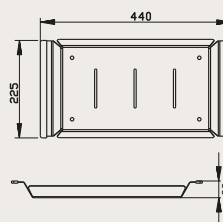

BANDEJA RETANGULAR RASA

COMPATÍVEL COM AS QUADRATINOS 80600, 50400 E 30400

REFERÊNCIA	MEDIDAS EXTERNAS	PROFUNDIDADE	CAIXA
20.04.00131	440 225	36	1 UN.

Medidas em milímetros