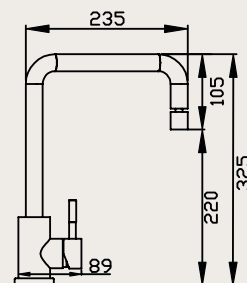

Medidas em milímetros.