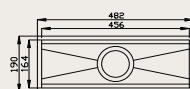

1- Considerar medidas da válvula e sifão.

Podem ocorrer variações de tonalidade devido ao processo de impressão.

CANAL ORGANIZADOR ÚMIDO

INSTALAÇÃO
UNDERMOUNT

VÁLVULA
4.1/2"

Imagem ilustrativa

DIFERENCIAIS

- Proporciona melhor aproveitamento de sua bancada, criando novos espaços em sua cozinha;
- Instalação no sistema undermount em granito, corian, silestone ou demais superfícies;
- Não inclui os acessórios.