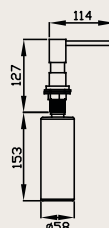

DOSADOR DE DETERGENTE LÍQUIDO

Fácil instalação e reabastecimento: para reabastecer o recipiente basta erguer o bico do dosador. Econômico, tem a dosagem certa que evita desperdício