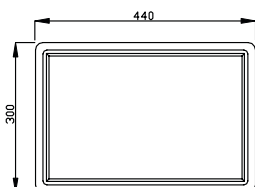

TABUA

REFERÊNCIA	MEDIDAS EXTERNAS	CAIXA
20.04.00225	440 300	1 UN.

Medidas em milímetros