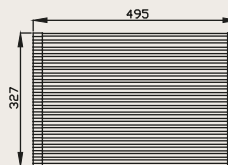

GRID DRAINER | GRADE ESCORREDOR

REFERÊNCIA	MEDIDAS EXTERNAS	CAIXA
20.04.00156	495 327	3 UN.

Medidas em milímetros