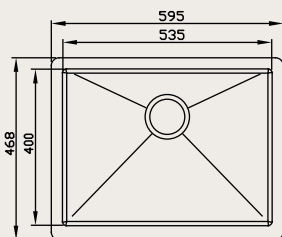

REFERÊNCIA	ACABAMENTO	ESPESSURA DO AÇO	INSTALAÇÃO	MEDIDAS EXTERNAS	MEDIDAS INTERNAS	PROFUNDIDADE ¹ CUBA	FURO VÁLVULA
20.03.90760	PVD NANO BLACK MATTE	1.2 MM	SEMI ENCAIXE	595 468	535 400	210	4.1/2"

Medidas de corte acompanham cuba ou podem ser baixadas no site | Medidas em milímetros.