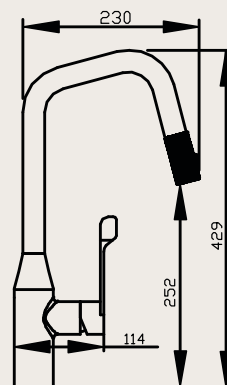

Medidas em milímetros.