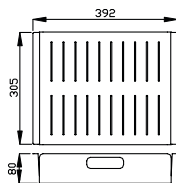

ACESSÓRIOS QUADRATINO GOURMET 1100

ESCORREDOR PROFUNDO

REFERÊNCIA	MEDIDAS EXTERNAS	PROFUNDIDADE	CAIXA
20.04.00233	392 305	80	1 UN.

Medidas em milímetros