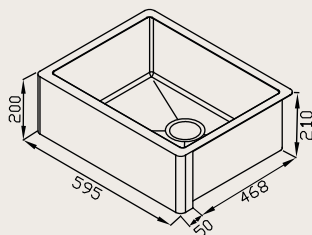

REFERÊNCIA	ACABAMENTO	ESPESSURA DO AÇO	INSTALAÇÃO	MEDIDAS EXTERNAS	MEDIDAS INTERNAS	PROFUNDIDADE ¹ CUBA	FURO VÁLVULA
20.03.90760	PVD NANO BLACK MATTE	1.2 MM	SEMI ENCAIXE	595 468	535 400	210	4.1/2"

Medidas de corte acompanham cuba ou podem ser baixadas no site | Medidas em milímetros.