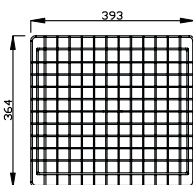

GRADE AUXILIAR

REFERÊNCIA	MEDIDAS EXTERNAS	CAIXA
20.04.00232	393 364	1 UN.

Medidas em milímetros