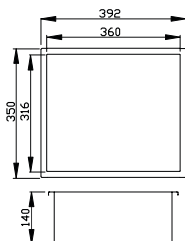

Medidas em milímetros

GRADE AUXILIAR

REFERÊNCIA	MEDIDAS EXTERNAS	CAIXA
20.04.00232	393 364	1 UN.

Medidas em milímetros

CHAMPANHEIRA

REFERÊNCIA	MEDIDAS EXTERNAS	PROFUNDIDADE	CAIXA
20.04.00230	392 360	140	1 UN.