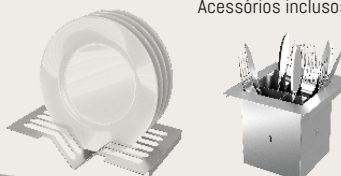

REFERÊNCIA	ACABAMENTO	ESPESSURA DO AÇO	INSTALAÇÃO	MEDIDAS EXTERNAS	MEDIDAS INTERNAS	PROFUNDIDADE¹ CUBA	FURO VÁLVULA
20.03.80400	ESCOVADO	1.2 MM	UNDERMOUNT	700 505	650 455	Principal 200 Auxiliar 150	4 1/2"

Medidas de corte acompanham cuba ou podem ser baixadas no site | Medidas em milímetros.

1- Considerar medidas da válvula e sifão.

Podem ocorrer variações de tonalidade devido ao processo de impressão.