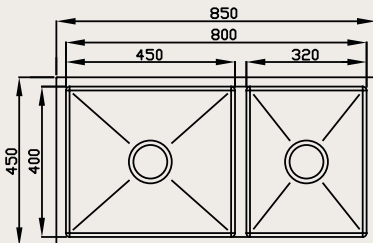

REFERÊNCIA	ACABAMENTO	ESPESSURA	INSTALAÇÃO	MEDIDAS EXTERNAS	MEDIDAS INTERNAS	PROFUNDIDADE ¹ CUBA	FURO VÁLVULA
20.03.86120	QUARTZO BRANCO	10 MM	UNDERMOUNT	860 500	795 435	215	4.1/2"
20.03.86100	QUARTZO PRETO						

1- Considerar medidas da válvula e sifão.

Podem ocorrer variações de tonalidade devido ao processo de impressão.

QUADRATINO DUPLA

INSTALAÇÃO
UNDERMOUNT

VÁLVULA
4.1/2"
SUPER

Imagem Ilustrativa

DIFERENCIAIS

- Acabamento em aço inox escovado;
- Orientamos que a instalação seja no sistema undermount (por baixo da bancada);
- Modelo com duas cubas, ideal par ter uma cuba de higienização e outra de preparo;
- Cubas reversíveis, que permite definir a melhor posição de acordo com seu projeto.

REFERÊNCIA	ACABAMENTO	ESPESSURA DO AÇO	INSTALAÇÃO	MEDIDAS EXTERNAS	MEDIDAS INTERNAS	PROFUNDIDADE ¹ CUBA	FURO VÁLVULA
20.03.80600	ESCOVADO	1.2MM	UNDERMOUNT	850 450	800 400	200	4.1/2"

Medidas de corte acompanham cuba ou podem ser baixadas no site | Medidas em milímetros.