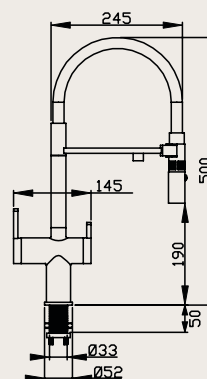

Medidas em milímetros.