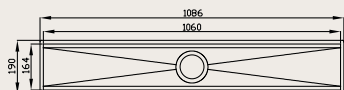

1- Considerar medidas da válvula e sifão.

Podem ocorrer variações de tonalidade devido ao processo de impressão.

CANAL ORGANIZADOR ÚMIDO

INSTALAÇÃO
UNDERMOUNT

VÁLVULA
4.1/2"

Imagem ilustrativa

DIFERENCIAIS

- Proporciona melhor aproveitamento de sua bancada, criando novos espaços em sua cozinha;
- Instalação no sistema undermount em granito, corian, silestone ou demais superfícies;
- Não inclui os acessórios.