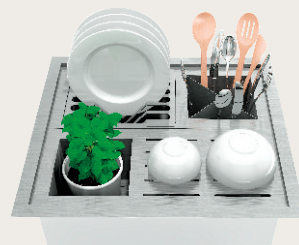

CANAL ORGANIZADOR ÚMIDO

QUADRATINO

AÇO INOX ESCOVADO

REF: 20.03.10450

Profundidade: 140 mm

Dimensões Externas:

500 x 450 mm

Dimensões Internas:

450 x 400 mm

- INSTALAÇÃO UNDERMOUNT
  (POR BAIXO DA BANCADA)
- ACOMPANHA VÁLVULA 4.1/2"
- AÇO INOX DE 0.8 MM