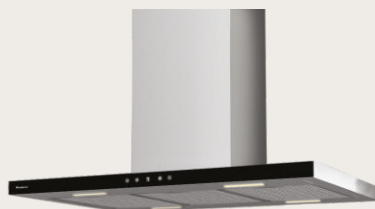

LONDRES

DE ILHA | 90CM

REF: 20.07.32129

Vazão: 1000 M³/H

Tensão: 220 V

Tipo de aspiração: Central

Dimensões (LxPxA):

900 x 610x 1000-1150 mm

- 3 VELOCIDADES
- COMANDO TOUCH | TIMER
- LÂMPADAS DE LED 3.000 K
- DEPURADOR OU EXAUSTOR
- ALERTA DE TROCA DE FILTRO
- FILTRO DE ALUMÍNIO COM ACABAMENTO EM INOX