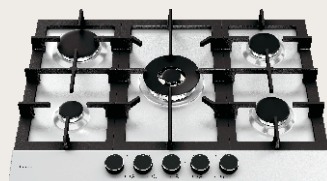

ZURIQUE

70CM | 5 QUEIMADORES

AÇO INOX

REF: 20.07.41207

Semiprofissional

Tensão: Bivolt

Tipo de cocção: Gás

Dimensões (LxP):

680 x 510 mm

- ACABAMENTO AÇO INOX

- TREMPES FERRO GUSA

- QUEIMADOR DUAL FLAME (4.000 W)

- ACENDIMENTO SUPERAUTOMÁTICO

- VÁLVULA DE SEGURANÇA (CORTA CHAMA)