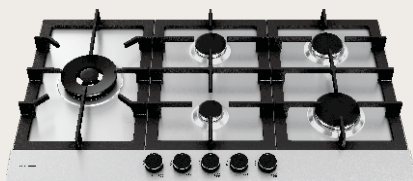

Dimensões (LxP):

582 x 500 mm

- ACABAMENTO VIDRO

- TREMPES FERRO GUSA

- QUEIMADOR DUAL FLAME (4.000 W)

- ACENDIMENTO SUPERAUTOMÁTICO

- VÁLVULA DE SEGURANÇA (CORTA CHAMA)

ZURIQUE