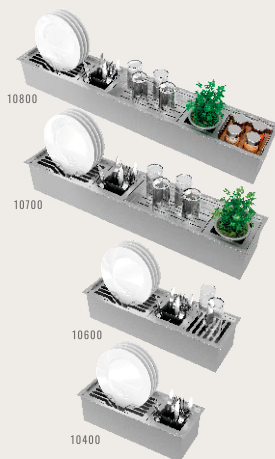

AÇO INOX ESCOVADO

Profundidade: 140 mm

Dimensões Disponíveis Externas:

REF: 20.03.10800 - 1086 x 190 mm

REF: 20.03.10700 - 936 x 190 mm

REF: 20.03.10600 - 636 x 190 mm

REF: 20.03.10400 - 482 x 190 mm

- INSTALAÇÃO UNDERMOUNT
(POR BAIXO DA BANCADA)
- ACOMPANHA VÁLVULA 4.1/2"
- AÇO INOX DE 0.8 MM