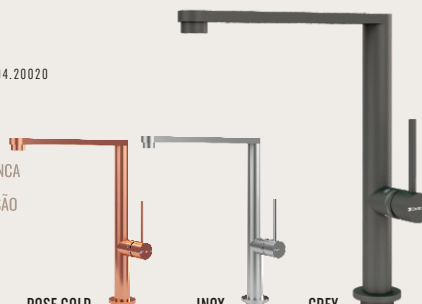

INOX

GREY

MISTURADOR 200

MONOCOMANDO
ROSE GOLD | INOX | GREY

REF: 20.04.20010 | 20.04.20000 | 20.04.20020

- ÁGUA QUENTE OU FRIA
- ACIONAMENTO EM UMA ALAVANCA
- MISTURADOR COM ALTA PRESSÃO
- ROTAÇÃO DA BICA
- ANTI - SPLASH
- COLD START

ROSE GOLD