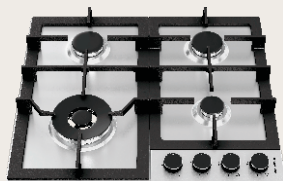

ZURIQUE

60CM | 4 QUEIMADORES

AÇO INOX

REF: 20.07.41206

Semiprofissional

Tensão: Bivolt

Tipo de cocção: Gás

Dimensões (LxP):

580 x 510 mm

- ACABAMENTO AÇO INOX

- TREMPES FERRO GUSA

- QUEIMADOR DUAL FLAME (4.000 W)

- ACENDIMENTO SUPERAUTOMÁTICO

- VÁLVULA DE SEGURANÇA (CORTA CHAMA)