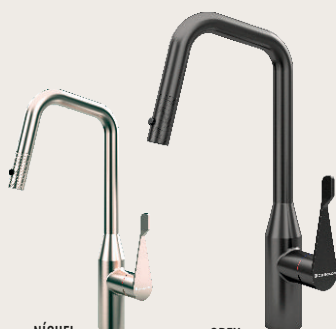

GREY

BLACK MATTE

WHITE

MISTURADOR 700

MONOCOMANDO
NÍQUEL | GREY

REF: 20.04.70060 | 20.04.70020

- ÁGUA QUENTE OU FRIA
- ACIONAMENTO EM UMA ALAVANCA
- MISTURADOR COM ALTA PRESSÃO
- ROTAÇÃO DA BICA
- PULL OUT | HAND SPRAY
- ANTI - SPLASH
- COLD START