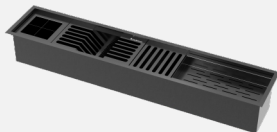

GUIA DE COMBINAÇÕES

 De Bacco

White

Misturador 400 White
20.04.40070

Cuba Millare Dupla White
20.03.86120

Black

Cuba Millare Black
20.03.58100

Misturador 400 Black
20.04.40040

Misturador Com Ímã Black
20.04.00173

Cuba Millare Dupla Black
20.03.86100

Pod Grey

**Cuba Primaccore
Farm Sink 500**
20.03.90580

Cuba Primaccore 500
20.03.90750

Cuba Primaccore Dupla
20.03.90780

Misturador com Ímã Grey
20.04.00175

Misturador 700 Grey
20.04.70020

**Cuba Primaccore
Farm Sink 700**
20.03.90445

Cuba Primaccore 700
20.03.80450

Canal Organizador Úmido Grey
20.03.10703

Misturador 400 Grey
20.04.40020

Dosador Grey
20.04.00192