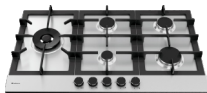

Cooktop Zurique 90 cm
20.07.41209