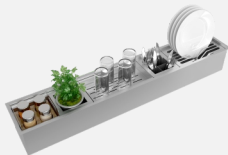

Canais Organizadores
e **Accessórios**