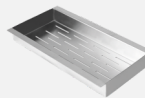

Escorredor de Utensílios
20.04.00143