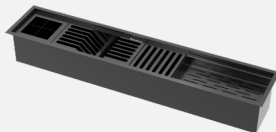

GUIA DE COMBINAÇÕES

 De Bacco

White

Misturador 400 White
20.04.40070

Cuba Millare Dupla White
20.03.86120

Black

Cuba Millare Black
20.03.58100

Misturador 400 Black
20.04.40040

Misturador Com Ímã Black
20.04.00173

Cuba Millare Dupla Black
20.03.86100

Pod Grey

**Cuba Primaccore
Farm Sink 500**
20.03.90580

Cuba Primaccore 500
20.03.90750

Cuba Primaccore Dupla
20.03.90780

Misturador com Ímã Grey
20.04.00175

Misturador 700 Grey
20.04.70020

**Cuba Primaccore
Farm Sink 700**
20.03.90445

Cuba Primaccore 700
20.03.80450

Canal Organizador Úmido Grey
20.03.10703

Misturador 400 Grey
20.04.40020

Dosador Grey
20.04.00192