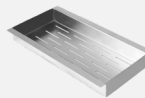

Escorredor de Utensílios
20.04.00143