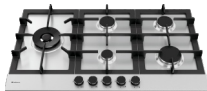

Coifa Malta de Ilha
20.07.32145

Coifa Londres de Parede 90 cm
20.07.32119

Coifa Londres de Ilha 90 cm
20.07.32129

Coifa Montreal de Embutir 90 cm
20.07.32400

Gaveta Aquecida
20.07.61150

Steel / Eletros

Cooktop Zurique 30 cm
20.07.41203

Cooktop Zurique 60 cm
20.07.41206

LANÇAMENTO

Forno Montreal Steam Assistant
20.07.11506

Forno Zurique Steel
20.07.14500

Combinado Montreal
20.07.21406

Micro-Ondas New Zurique
20.07.26600

Cooktop Zurique 70 cm
20.07.41207

Cooktop Zurique 90 cm
20.07.41209

Coifa Valença de Ilha 90 cm
20.07.32229

Coifa Barcelona de Parede 60 cm
20.07.32216

Coifa Barcelona Parede 90 cm
20.07.32219

LANÇAMENTO

Coifa Zurique Tubular de Ilha
20.07.32350